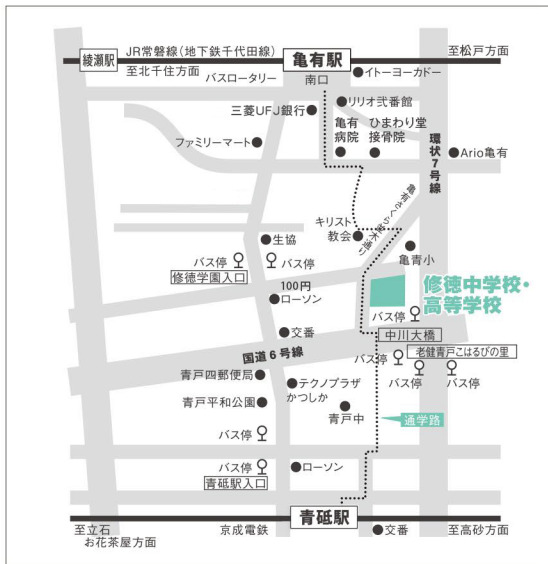

■学校周辺地図

※案内地図については、初めて来校される方のために、利便性を基に描かれています。
入学後の通学路に関しては、住宅地内(地図中央破線部)の最短距離を利用いたします。

修徳中学校・高等学校

〒125-8507 東京都葛飾区青戸 8-10-1

TEL.03-3601-0116 FAX.03-3601-2902

<http://www.shutoku.ac.jp>